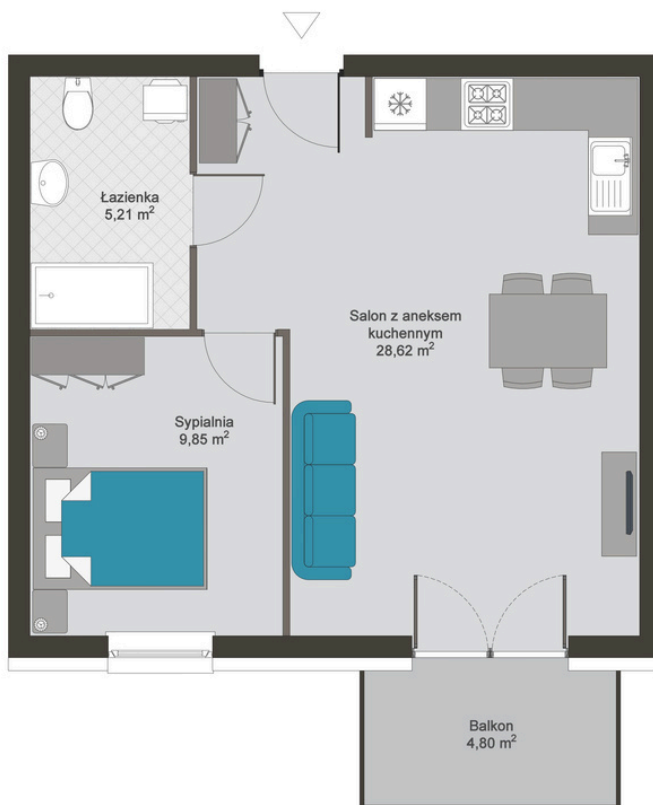

Oferta mieszkania nr 5 - parter budynek A

Powierzchnia **43,68 m²**

2 pokoje

Cena: 406 224,00 zł.

9 300,00 zł./m²

Piękne, komfortowe mieszkanie usytuowane na parterze kameralnego, dwupiętrowego budynku. Zachodnia ekspozycja zapewnia przyjemne, naturalne światło i ciepłą atmosferę wewnątrz. Przestronny salon oraz duża sypialnia tworzą wygodną, harmonijną przestrzeń do życia i wypoczynku.