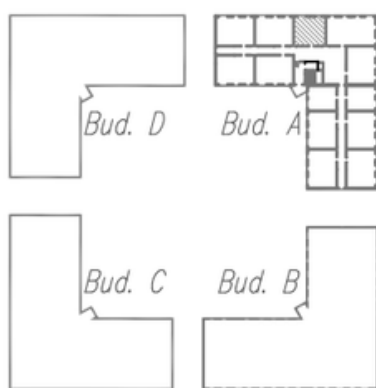

Oferta mieszkania nr 5 - parter budynek A

Powierzchnia **43,68 m²**

2 pokoje

Cena: 406 224,00 zł.

9 300,00 zł./m²

Piękne, komfortowe mieszkanie usytuowane na parterze kameralnego, dwupiętrowego budynku. Zachodnia ekspozycja zapewnia przyjemne, naturalne światło i ciepłą atmosferę wewnątrz. Przestronny salon oraz duża sypialnia tworzą wygodną, harmonijną przestrzeń do życia i wypoczynku.