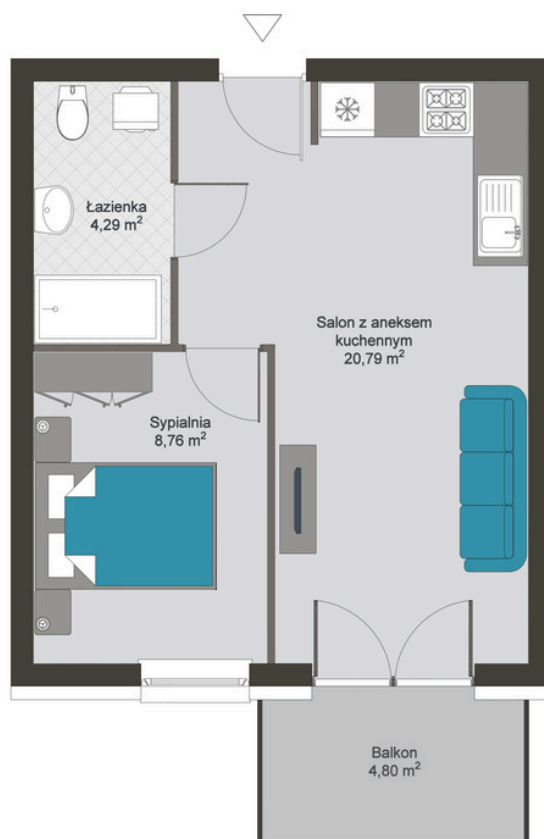

Oferta mieszkania nr 39 - II piętro budynek A

Powierzchnia **33,84 m²**

2 pokoje

Cena: 331 632,00 zł.

9 800,00 zł./m²

Piękne, komfortowe mieszkanie usytuowane na drugim piętrze kameralnego, dwupiętrowego budynku. Południowa ekspozycja zapewnia doskonałe nasłonecznienie przez większą część dnia, wypełniając wnętrza naturalnym światłem i tworząc ciepłą, przyjazną atmosferę. Salon z sypialnią tworzą wygodną, harmonijną przestrzeń do życia i wypoczynku.