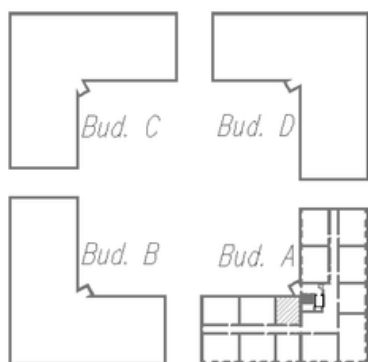

Oferta mieszkania nr 39 - II piętro budynek A

Powierzchnia **33,84 m²**

2 pokoje

Cena: 331 632,00 zł.

9 800,00 zł./m²

Piękne, komfortowe mieszkanie usytuowane na drugim piętrze kameralnego, dwupiętrowego budynku. Południowa ekspozycja zapewnia doskonałe nasłonecznienie przez większą część dnia, wypełniając wnętrza naturalnym światłem i tworząc ciepłą, przyjazną atmosferę. Salon z sypialnią tworzą wygodną, harmonijną przestrzeń do życia i wypoczynku.