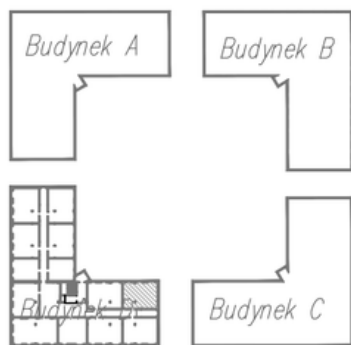

Oferta mieszkania nr 2 - parter budynek D

Powierzchnia **53,09 m²**

2 pokoje

Cena: 430 029,00 zł.

8 100,00 zł./m²

Piękne, komfortowe mieszkanie usytuowane na parterze kameralnego, dwupiętrowego budynku. Północna ekspozycja sprzyja utrzymaniu przyjemnej temperatury we wnętrzach, zapewniając komfort szczególnie w cieplejszych miesiącach. Przestronny salon oraz duża sypialnia tworzą wygodną, harmonijną przestrzeń do życia i wypoczynku.