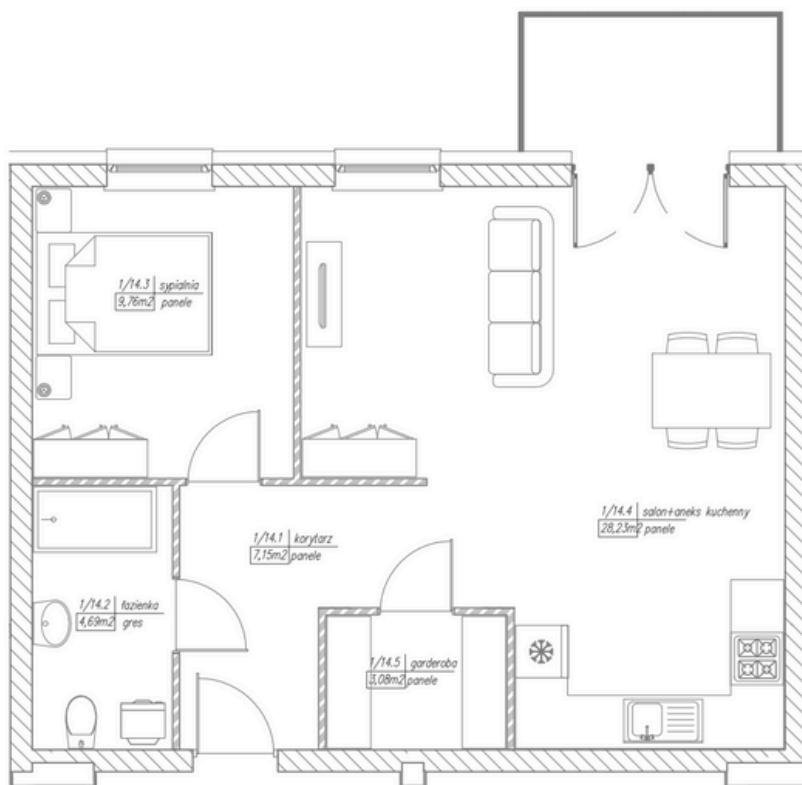

Oferta mieszkania nr 14 - I piętro budynek D

Powierzchnia **52,91 m²**

2 pokoje

Cena: 455 026,00 zł.

8 600,00 zł./m²

Piękne, komfortowe mieszkanie usytuowane na pierwszym piętrze kameralnego, dwupiętrowego budynku. Północna ekspozycja sprzyja utrzymaniu przyjemnej temperatury we wnętrzach, zapewniając komfort szczególnie w cieplejszych miesiącach. Przestronny salon oraz duża sypialnia tworzą wygodną, harmonijną przestrzeń do życia i wypoczynku.