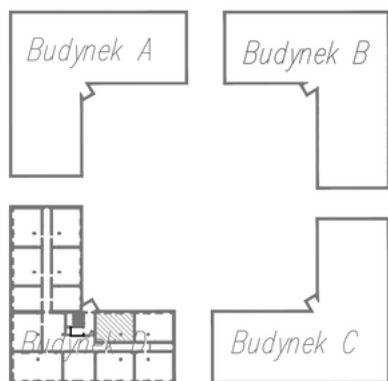

Oferta mieszkania nr 14 - I piętro budynek D

Powierzchnia **52,91 m²**

2 pokoje

Cena: 455 026,00 zł.

8 600,00 zł./m²

Piękne, komfortowe mieszkanie usytuowane na pierwszym piętrze kameralnego, dwupiętrowego budynku. Północna ekspozycja sprzyja utrzymaniu przyjemnej temperatury we wnętrzach, zapewniając komfort szczególnie w cieplejszych miesiącach. Przestronny salon oraz duża sypialnia tworzą wygodną, harmonijną przestrzeń do życia i wypoczynku.