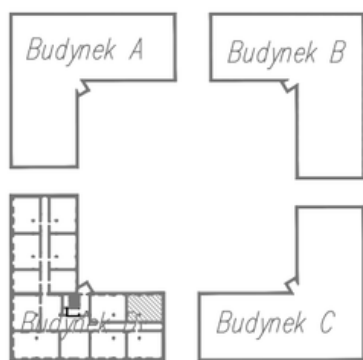

# Oferta mieszkania nr 15 - I piętro budynek D

Powierzchnia **53,09 m<sup>2</sup>**

**2 pokoje**

Cena: 440 647,00 zł.

**8 300,00 zł./m<sup>2</sup>**

Piękne, komfortowe mieszkanie usytuowane na pierwszym piętrze kameralnego, dwupiętrowego budynku. Północna ekspozycja sprzyja utrzymaniu przyjemnej temperatury we wnętrzach, zapewniając komfort szczególnie w cieplejszych miesiącach. Przestronny salon oraz duża sypialnia tworzą wygodną, harmonijną przestrzeń do życia i wypoczynku.