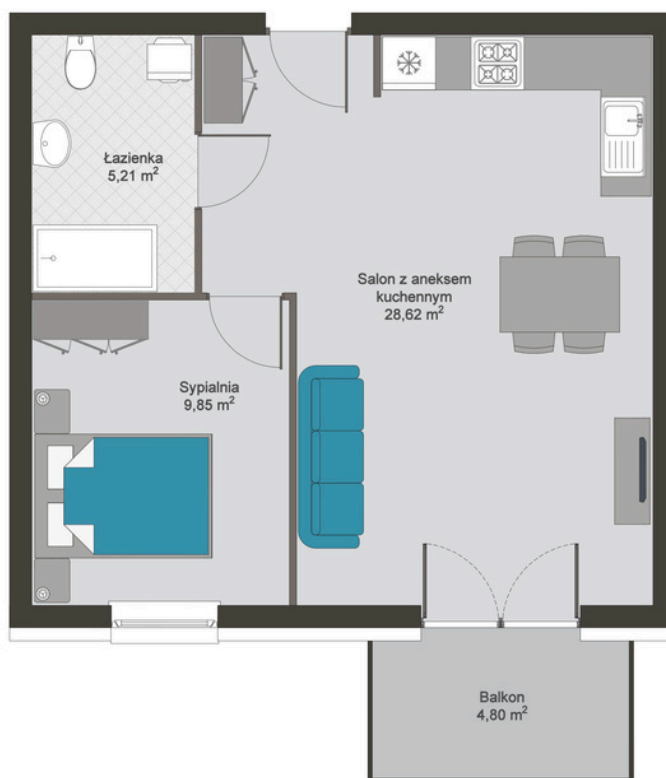

Oferta mieszkania nr 18 - I piętro budynek D

Powierzchnia **43,68 m²**

2 pokoje

Cena: 432 432,00 zł.

9 900,00 zł./m²

Piękne, komfortowe mieszkanie usytuowane na pierwszym piętrze kameralnego, dwupiętrowego budynku. Południowa ekspozycja zapewnia doskonałe nasłonecznienie przez większą część dnia, wypełniając wnętrza naturalnym światłem i tworząc ciepłą, przyjazną atmosferę. Przestronny salon oraz duża sypialnia tworzą wygodną, harmonijną przestrzeń do życia i wypoczynku.