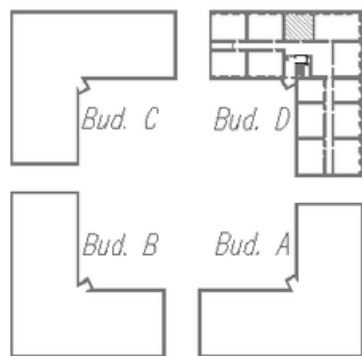

Oferta mieszkania nr 18 - I piętro budynek D

Powierzchnia **43,68 m²**

2 pokoje

Cena: 432 432,00 zł.

9 900,00 zł./m²

Piękne, komfortowe mieszkanie usytuowane na pierwszym piętrze kameralnego, dwupiętrowego budynku. Południowa ekspozycja zapewnia doskonałe nasłonecznienie przez większą część dnia, wypełniając wnętrza naturalnym światłem i tworząc ciepłą, przyjazną atmosferę. Przestronny salon oraz duża sypialnia tworzą wygodną, harmonijną przestrzeń do życia i wypoczynku.