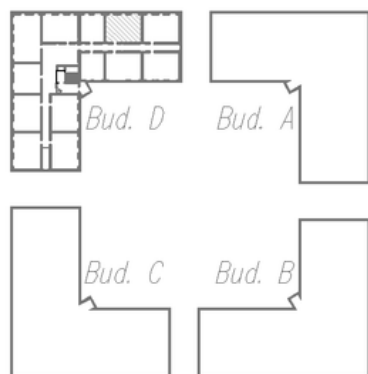

Oferta mieszkania nr 22 - I piętro budynek D

Powierzchnia **51,72 m²**

3 pokoje

Cena: 486 168,00 zł.

9 400,00 zł./m²

Piękne, komfortowe mieszkanie usytuowane na pierwszym piętrze kameralnego, dwupiętrowego budynku. Zachodnia ekspozycja zapewnia przyjemne, naturalne światło i ciepłą atmosferę wewnątrz. Przestronny salon, duża sypialnia oraz pokój tworzą wygodną, harmonijną przestrzeń do życia i wypoczynku.